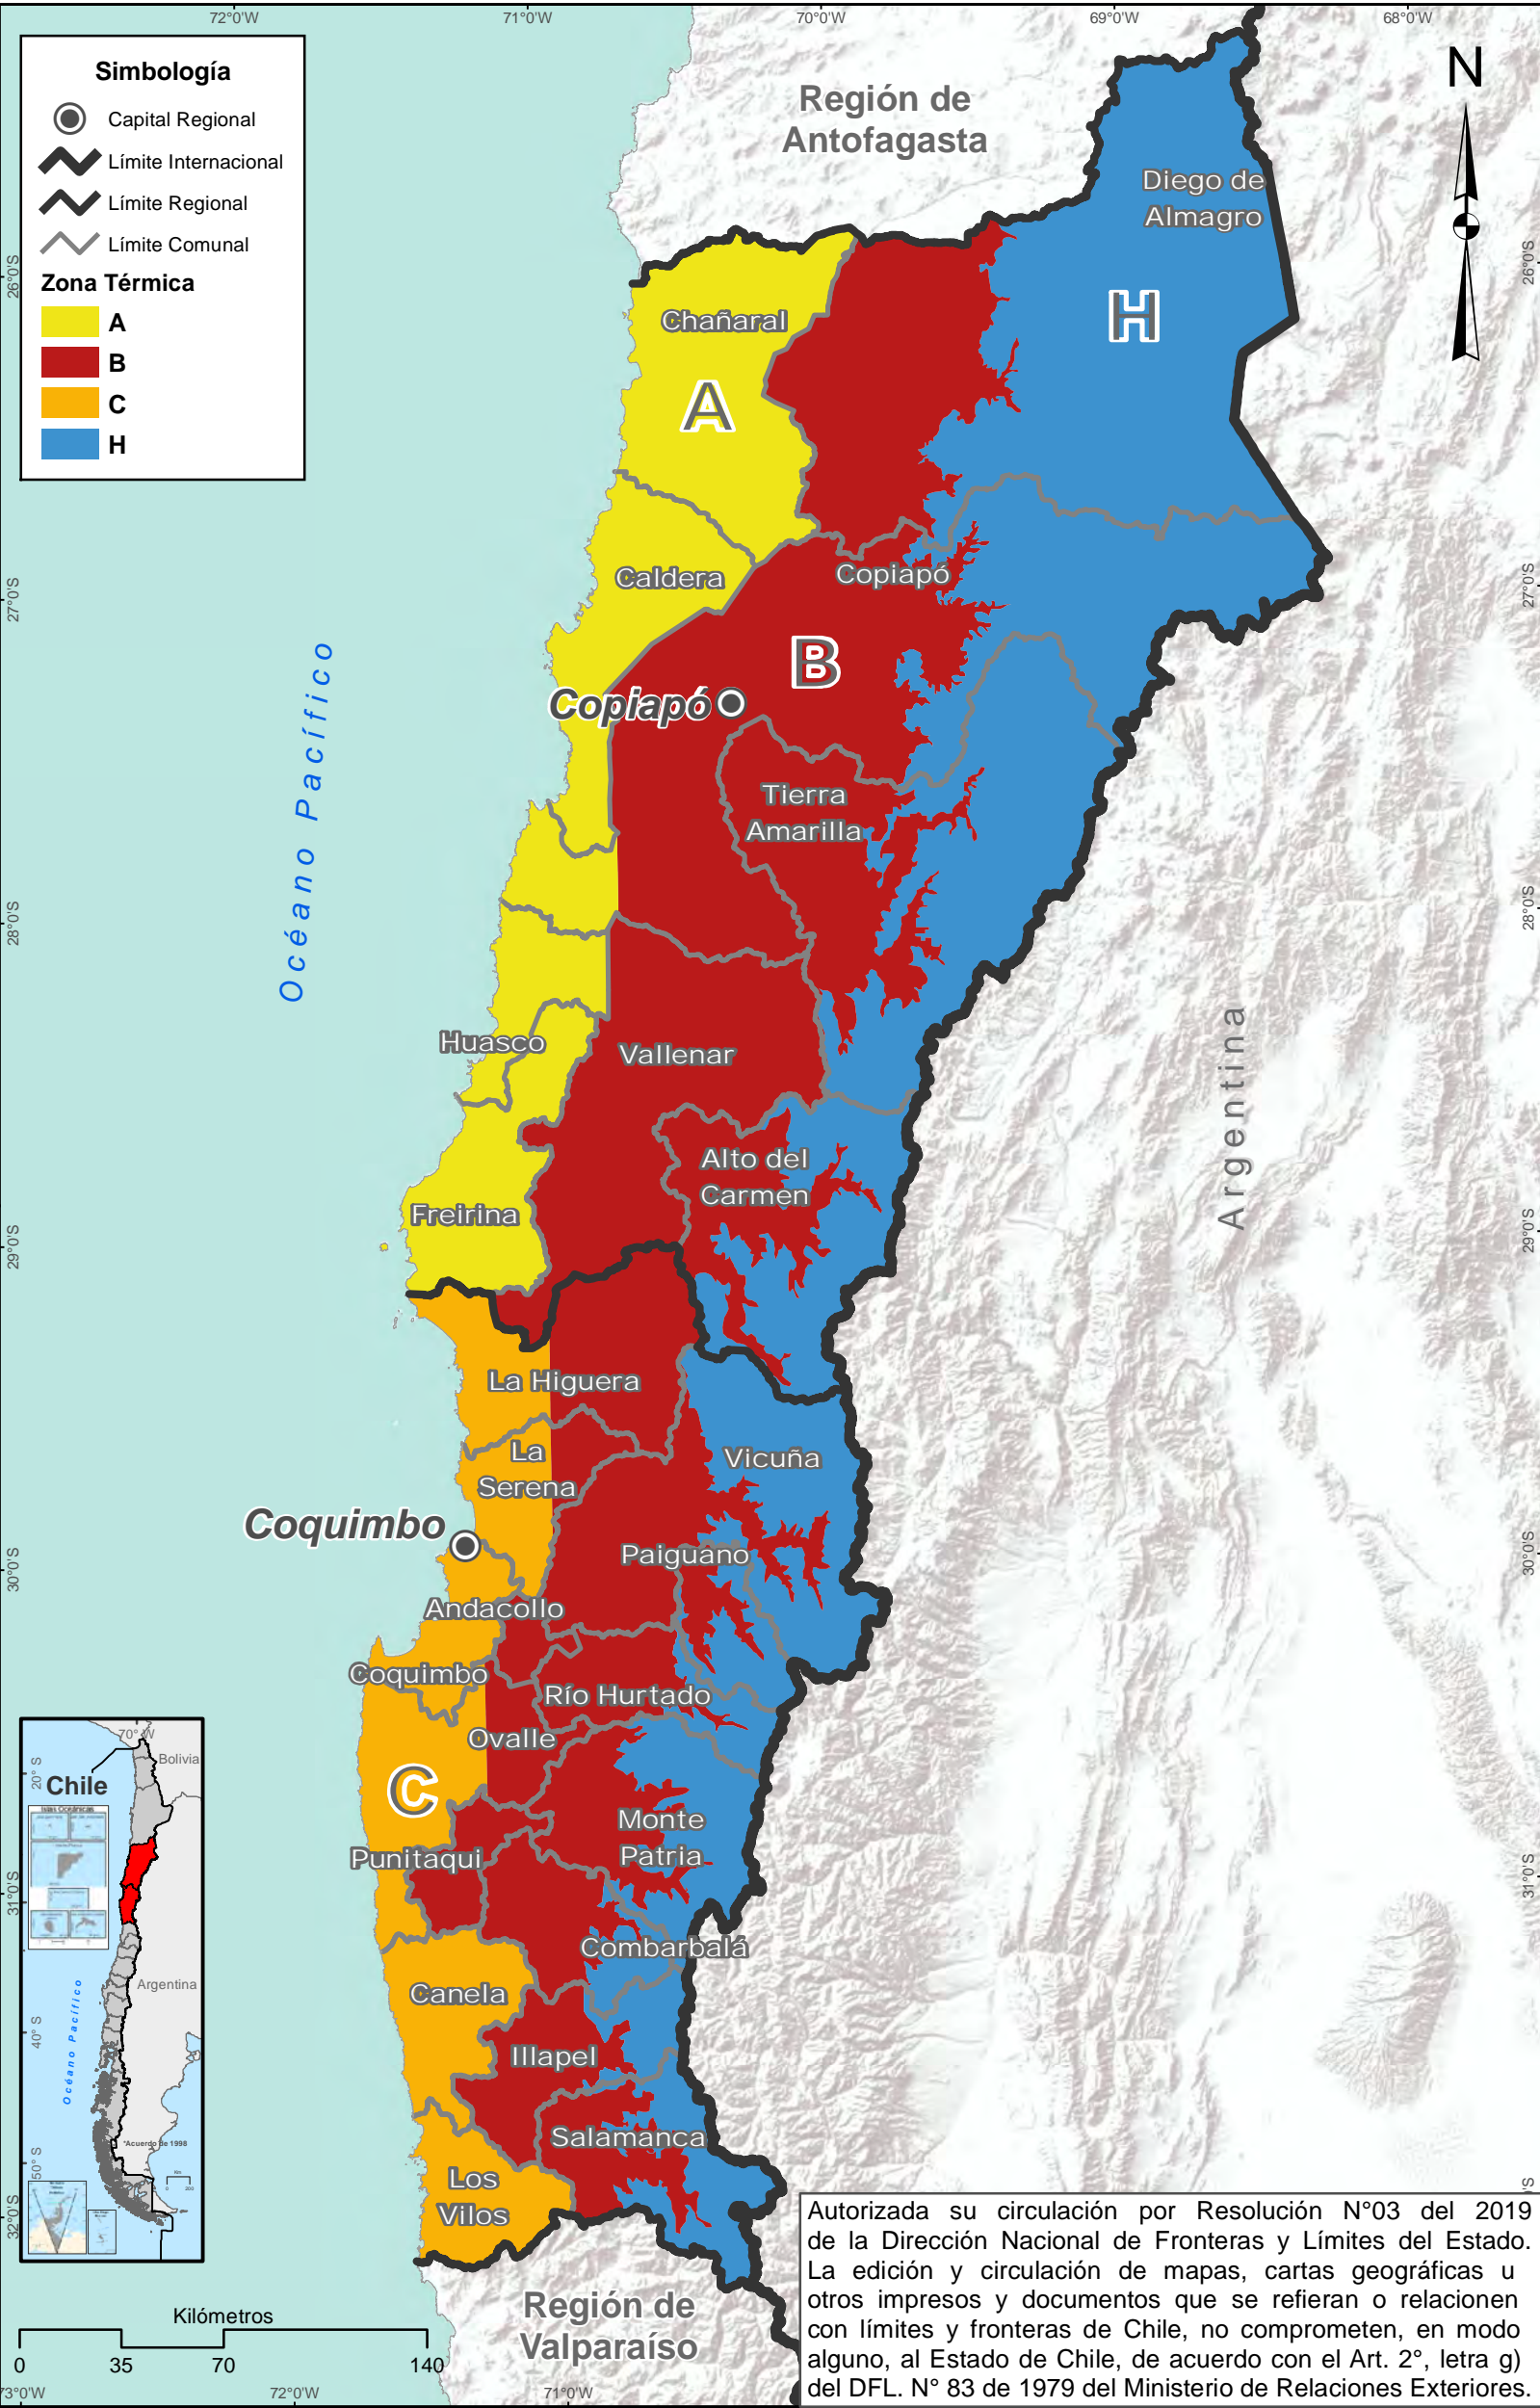

ATACAMA,
COQUIMBO

ZONA NORTE CHICO

Simbología

-  Capital Regional
-  Límite Internacional
-  Límite Regional
-  Límite Comunal

Zona Térmica

-  A
-  B
-  C
-  H

Autorizada su circulación por Resolución N°03 del 2019 de la Dirección Nacional de Fronteras y Límites del Estado. La edición y circulación de mapas, cartas geográficas u otros impresos y documentos que se refieran o relacionen con límites y fronteras de Chile, no comprometen, en modo alguno, al Estado de Chile, de acuerdo con el Art. 2°, letra g) del DFL. N° 83 de 1979 del Ministerio de Relaciones Exteriores.