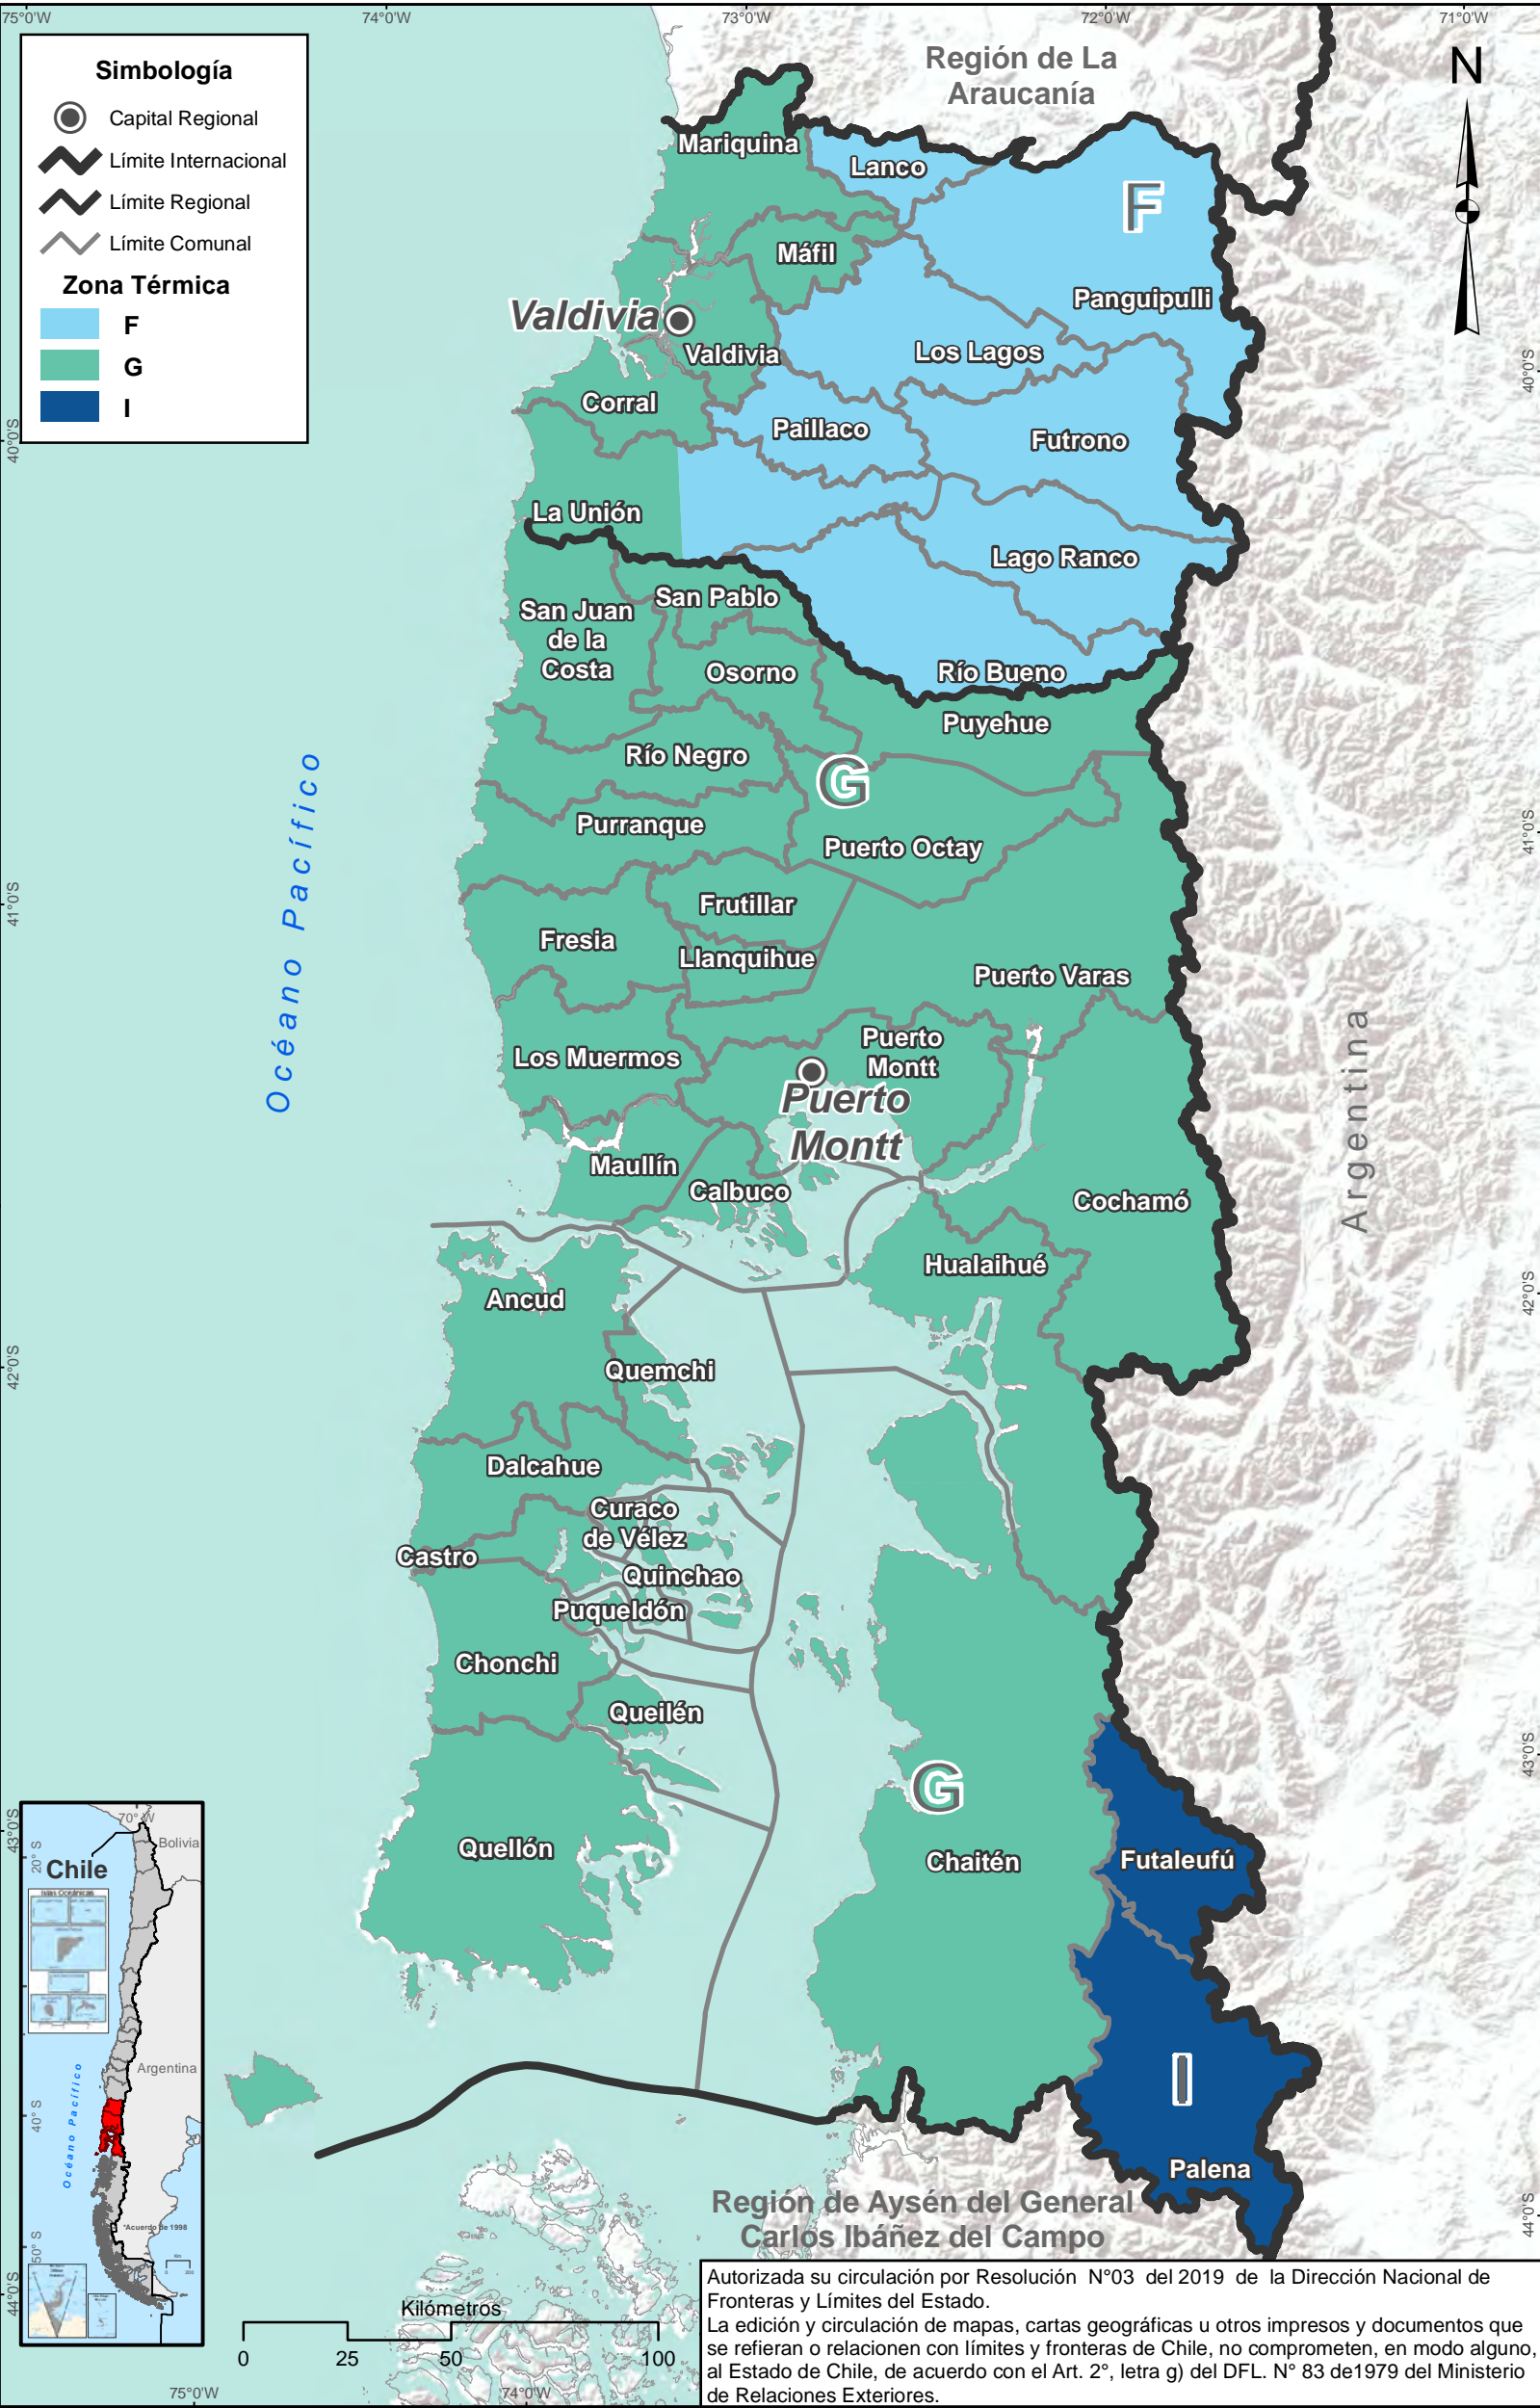

Simbología

-  Capital Regional
-  Límite Internacional
-  Límite Regional
-  Límite Comunal

Zona Térmica

-  F
-  G
-  I

Región de Aysén del General Carlos Ibáñez del Campo

Autorizada su circulación por Resolución N°03 del 2019 de la Dirección Nacional de Fronteras y Límites del Estado.  
La edición y circulación de mapas, cartas geográficas u otros impresos y documentos que se refieran o relacionen con límites y fronteras de Chile, no comprometen, en modo alguno, al Estado de Chile, de acuerdo con el Art. 2°, letra g) del DFL. N° 83 de 1979 del Ministerio de Relaciones Exteriores.